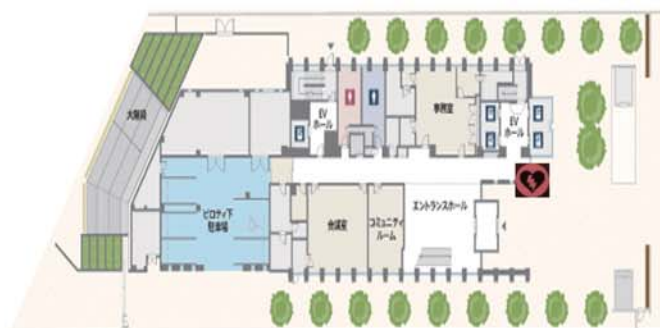

# AED設置場所

## 花岡キャンパス

- 体育館 1F 玄関（1台）
- 本部棟 1F 医務室前（1台）
- 本部棟 1F 医務室内（1台※貸出用）
- 学生ホール棟クロノス 1F キャンパスレストラン前（1台）

## 八尾駅前キャンパス

- 1F エレベータホール横（1台）

- 4F 相談ラウンジ前（1台）

- 11F 図書館内（1台）